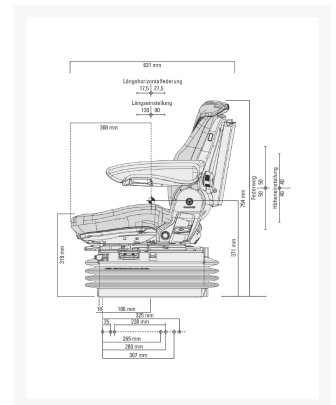

Trekkerstoel Maximo Dynamic Plus 1323523

Product Images

Artikelnummer	53083
SACH nummer / Materiaal nummer	1323523
Benennung nummer	MSG95AL/741
EAN	8712418308976
Gewicht (kg)	50.000000
Serie	Luxe
Zitbreedte (mm)	565 mm
Veersysteem	Dynamisch
Veersysteem voltage	12 V
Veersysteem versterkt	Nee
Veerweg	120 mm
Zijdelingse-horizontaal-vering	Ja
Lendesteun	Pneumatisch
Frequentie (Hz)	Ja
Langsverstelling	210 mm
Langshorizontaalvering	Ja
Klimaatsysteem	Passief
Gewichtsindeling	Automatisch
Hoogte instelling (mm)	80 mm
Type hoogte instelling	Traploos
Rugleuningneiginginstelling	Ja
Rugverlenging ondersteuning	Ja
Rugverlenging, inschuifbaar	Nee
Kopsteun	Nee
Arملهuning neiginginstelbaar	Ja
Additional Information	
Arملهuning (hoogteinstelbaar en opklapbaar)	80 mm x 380 mm

Zijdelingse contouraanpassing	Nee
Langsverstelling kogelgelagerd	Nee
Gewichtsbereik (kg)	50-130 kg
Nekkussen	Nee
Zitdiepte- en neigingsverstelling	Ja
Zitverwarming	Ja
Veiligheidsgordel	Ja
Type veiligheidsgordel	Duo-sensitive
Draaiplaat	Ja
Draaiplaat graden	20°Links/Rechts
APS (automatisch positoneringsysteem)	Ja
Demper	Automatisch
Bekleding	Stof
Kleur stof	Agri
Documententas	Ja
Zitschakelaar	Ja
Stuurbakken	Nee
Console voorgemonteerd	Nee
Bagagenet	Nee
Microfoonhouder	Nee
Konsole draaibaar	Nee
Zithoek instelling	Nee
Gordelstraffer	Nee