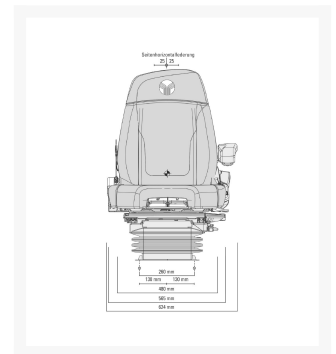

Trekkerstoel Maximo Dynamic Plus 1323523

Product Images

Artikelnummer	53083
SACH nummer / Materiaal nummer	1323523
Benennung nummer	MSG95AL/741
EAN	8712418308976
Gewicht (kg)	50.000000
Serie	Luxe
Zitbreedte (mm)	565 mm
Veersysteem	Dynamisch
Veersysteem voltage	12 V
Veersysteem versterkt	Nee
Veerweg	120 mm
Zijdelingse-horizontaal-vering	Ja
Lendesteun	Pneumatisch
Frequentie (Hz)	Ja
Langsverstelling	210 mm
Langshorizontaalvering	Ja
Klimaatsysteem	Passief
Gewichtsindeling	Automatisch
Hoogte instelling (mm)	80 mm
Type hoogte instelling	Traploos
Rugleuningneiginginstelling	Ja
Rugverlenging ondersteuning	Ja
Rugverlenging, inschuifbaar	Nee
Kopsteun	Nee
Arملهuning neiginginstelbaar	Ja
Additional Information	
Arملهuning (hoogteinstelbaar en opklapbaar)	80 mm x 380 mm

Zijdelingse contouraanpassing	Nee
Langsverstelling kogelgelagerd	Nee
Gewichtsbereik (kg)	50-130 kg
Nekkussen	Nee
Zitdiepte- en neigingsverstelling	Ja
Zitverwarming	Ja
Veiligheidsgordel	Ja
Type veiligheidsgordel	Duo-sensitive
Draaiplaat	Ja
Draaiplaat graden	20°Links/Rechts
APS (automatisch positoneringsysteem)	Ja
Demper	Automatisch
Bekleding	Stof
Kleur stof	Agri
Documententas	Ja
Zitschakelaar	Ja
Stuurbakken	Nee
Console voorgemonteerd	Nee
Bagagenet	Nee
Microfoonhouder	Nee
Konsole draaibaar	Nee
Zithoek instelling	Nee
Gordelstraffer	Nee