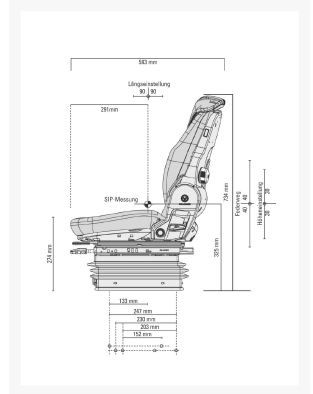

Trekkerstoel Compacto Comfort W Stof Agri 1288538

Product Images

Additional Information

Artikelnummer	55072
SACH nummer / Materiaal nummer	1288538
Benennung nummer	MSG93/721
EAN	8712418305043
Serie	Comfort
Zitbreedte (mm)	480 mm
Veersysteem	Luchtvering
Veersysteem voltage	12 V
Veersysteem versterkt	Nee
Veerweg	80 mm
Zijdelingse-horizontaal-vering	Nee
Lendesteun	Mechanisch
Frequentie (Hz)	Nee
Langsverstelling	210 mm
Langshorizontaalvering	Ja
Gewichtsindeling	Manueel
Hoogte instelling (mm)	60 mm
Type hoogte instelling	Traploos
Rugleuningneiginginstelling	Ja
Rugverlenging ondersteuning	Nee
Rugverlenging, inschuifbaar	Nee
Kopsteun	Nee
Armleuning neiginginstelbaar	Nee
Zijdelingse contouraanpassing	Nee
Langsverstelling kogelgelagerd	Nee
Gewichtsbereik (kg)	50-130 kg