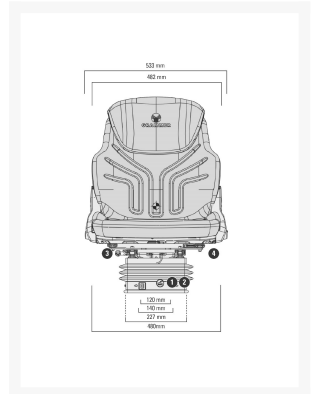

Trekkerstoel Compacto Comfort W Stof Agri 1288538

Product Images

Additional Information

Artikelnummer	55072
SACH nummer / Materiaal nummer	1288538
Benennung nummer	MSG93/721
EAN	8712418305043
Serie	Comfort
Zitbreedte (mm)	480 mm
Veersysteem	Luchtvering
Veersysteem voltage	12 V
Veersysteem versterkt	Nee
Veerweg	80 mm
Zijdelingse-horizontaal-vering	Nee
Lendesteun	Mechanisch
Frequentie (Hz)	Nee
Langsverstelling	210 mm
Langshorizontaalvering	Ja
Gewichtsindeling	Manueel
Hoogte instelling (mm)	60 mm
Type hoogte instelling	Traploos
Rugleuningneiginginstelling	Ja
Rugverlenging ondersteuning	Nee
Rugverlenging, inschuifbaar	Nee
Kopsteun	Nee
Armleuning neiginginstelbaar	Nee
Zijdelingse contouraanpassing	Nee
Langsverstelling kogelgelagerd	Nee
Gewichtsbereik (kg)	50-130 kg