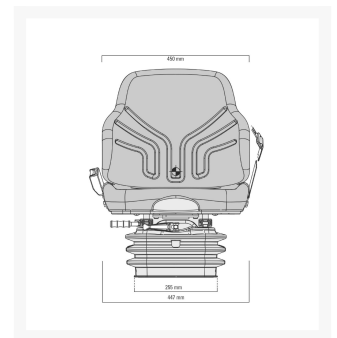

## Additional Information

|                                   |               |
|-----------------------------------|---------------|
| Artikelnummer                     | 55080         |
| SACH nummer / Materiaal nummer    | 1333859       |
| Benennung nummer                  | MSG283/8      |
| EAN                               | 8712418322484 |
| Gewicht (kg)                      | 25.000000     |
| Serie                             | Basic         |
| Zitbreedte (mm)                   | 420 mm        |
| Veersysteem                       | Mechanisch    |
| Veersysteem versterkt             | Nee           |
| Veerweg                           | 60 mm         |
| Zijdelingse-horizontaal-vering    | Nee           |
| Frequentie (Hz)                   | Nee           |
| Langsverstelling                  | 210 mm        |
| Langshorizontaalvering            | Nee           |
| Gewichtsindeling                  | Manueel       |
| Hoogte instelling (mm)            | 60 mm         |
| Rugleuningneiginginstelling       | Nee           |
| Rugverlenging ondersteuning       | Nee           |
| Rugverlenging, inschuifbaar       | Nee           |
| Kopsteun                          | Nee           |
| ArMLEuning neiginginstelbaar      | Nee           |
| Zijdelingse contouraanpassing     | Nee           |
| Langsverstelling kogelgelagerd    | Nee           |
| Gewichtsbereik (kg)               | 50-130 kg     |
| Nekkussen                         | Nee           |
| Zitdiepte- en neigingsverstelling | Nee           |