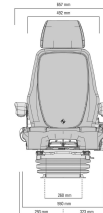

# Bouwmachinestoel Actimo Evolution Graafmachine 24 V Stof 1294602 - 54128

Hierbij zijn de hendels aan de voorkant geplaatst.

Art.nr.	54128
SACH nummer / Materiaal nummer	1294602
Benennung nummer	MSG95EL/742
EAN	8712418309171
Gewicht (kg)	56.000000
Serie	Luxe
Zitbreedte	550 mm
Veersysteem	Elektronisch
Veersysteem voltage	24 V
Veersysteem versterkt	Nee
Veerweg	100 mm
Zijdelingse-horizontaal-vering	Ja
Lendesteun	Pneumatisch
frequentie	Ja
Langsverstelling	210 mm
Langshorizontaalvering	Ja
Klimaatsysteem	Actief
Gewichtsindeling	Automatisch
Hoogte instelling	80 mm
Type hoogte instelling	Traploos
Rugleuningneiginginstelling	Ja
rugverlenging ondersteuning	Nee
Rugverlenging, inschuifbaar	Nee
Kopsteun	Ja
ArMLEuning neiginginstelbaar	Ja
ArMLEuning (hoogteinstelbaar en opklapbaar)	80 mm x 380 mm Stof
Zijdelingse contouuraanpassing	Nee

Langsverstelling kogelgelagerd	Nee
Gewichtsbereik	50-130 kg
Nekkussen	Nee
Zitdiepte- en neigingsverstelling	Ja
Zitverwarming	Nee
Veiligheidsgordel	Ja
Type veiligheidsgordel	Duo-sensitive
Draaiplaat	Nee
APS (automatisch positoneringsysteem)	Ja
Demper	Instelbaar
Bekleding	Stof
Kleur stof	Zwart/Wit
Documententas	Ja
Zitschakelaar	Ja
Stuurbakken	Nee
Console voorgemonteerd	Nee
Bagagenet	Nee
Microfoonhouder	Nee
Konsole draaibaar	Nee
Zithoek instelling	Nee
Gordelstraffer	Nee