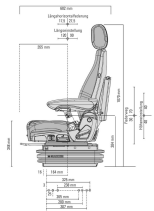

# Bouwmachinestoel Actimo Evolution Graafmachine 24 V Stof 1294602 - 54128

Hierbij zijn de hendels aan de voorkant geplaatst.

Art.nr.	54128
SACH nummer / Materiaal nummer	1294602
Benennung nummer	MSG95EL/742
EAN	8712418309171
Gewicht (kg)	56.000000
Serie	Luxe
Zitbreedte	550 mm
Veersysteem	Elektronisch
Veersysteem voltage	24 V
Veersysteem versterkt	Nee
Veerweg	100 mm
Zijdelingse-horizontaal-vering	Ja
Lendesteun	Pneumatisch
frequentie	Ja
Langsverstelling	210 mm
Langshorizontaalvering	Ja
Klimaatsysteem	Actief
Gewichtsindeling	Automatisch
Hoogte instelling	80 mm
Type hoogte instelling	Traploos
Rugleuningneiginginstelling	Ja
rugverlenging ondersteuning	Nee
Rugverlenging, inschuifbaar	Nee
Kopsteun	Ja
ArMLEuning neiginginstelbaar	Ja
ArMLEuning (hoogteinstelbaar en opklapbaar)	80 mm x 380 mm Stof
Zijdelingse contouuraanpassing	Nee

Langsverstelling kogelgelagerd	Nee
Gewichtsbereik	50-130 kg
Nekkussen	Nee
Zitdiepte- en neigingsverstelling	Ja
Zitverwarming	Nee
Veiligheidsgordel	Ja
Type veiligheidsgordel	Duo-sensitive
Draaiplaat	Nee
APS (automatisch positoneringsysteem)	Ja
Demper	Instelbaar
Bekleding	Stof
Kleur stof	Zwart/Wit
Documententas	Ja
Zitschakelaar	Ja
Stuurbakken	Nee
Console voorgemonteerd	Nee
Bagagenet	Nee
Microfoonhouder	Nee
Konsole draaibaar	Nee
Zithoek instelling	Nee
Gordelstraffer	Nee