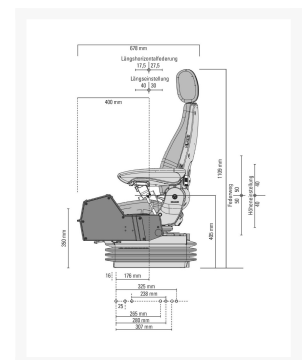

Bouwmachinestoel Actimo XL stof geel/zwart met stuurbakken 24 V 1294570

Product Images

Additional Information

Artikelnummer	54124
SACH nummer / Materiaal nummer	1294570
Benennung nummer	MSG95A/722 24V
EAN	8712418309188
Gewicht (kg)	50.000000
Serie	Luxe
Zitbreedte (mm)	490 mm
Veersysteem	Luchtvering
Veersysteem voltage	24 V
Veersysteem versterkt	Nee
Veerweg	100 mm
Zijdelingse-horizontaal-vering	Nee
Lendesteun	Mechanisch
Frequentie (Hz)	Nee
Langsverstelling	210 mm
Langshorizontaalvering	Ja
Gewichtsindeling	Automatisch
Hoogte instelling (mm)	80 mm
Type hoogte instelling	Traploos
Rugleuningneiginginstelling	Ja
Rugverlenging ondersteuning	Nee
Rugverlenging, inschuifbaar	Nee
Kopsteun	Ja
Armleuning neiginginstelbaar	Ja
Armleuning (hoogteinstelbaar en opklapbaar)	80 mm x 380 mm
Zijdelingse contouraanpassing	Nee

Langsverstelling kogelgelagerd	Nee
Gewichtsbereik (kg)	50-130 kg
Nekkussen	Nee
Zitdiepte- en neigingsverstelling	Ja
Zitverwarming	Ja
Veiligheidsgordel	Ja
Type veiligheidsgordel	Duo-sensitive
Draaiplaat	Nee
APS (automatisch positoneringsysteem)	Ja
Demper	Niet-instelbaar
Bekleding	Stof
Kleur stof	Geel/zwart
Documententas	Nee
Zitschakelaar	Ja
Stuurbakken	Ja
Console voorgemonteerd	Nee
Bagagenet	Nee
Microfoonhouder	Nee
Konsole draaibaar	Nee
Zithoek instelling	Nee
Gordelstraffer	Nee