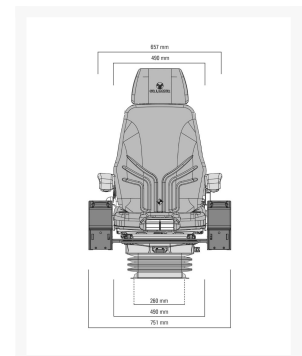

Bouwmachinestoel Actimo XL stof geel/zwart met stuurbakken 24 V 1294570

Product Images

Additional Information

Artikelnummer	54124
SACH nummer / Materiaal nummer	1294570
Benennung nummer	MSG95A/722 24V
EAN	8712418309188
Gewicht (kg)	50.000000
Serie	Luxe
Zitbreedte (mm)	490 mm
Veersysteem	Luchtvering
Veersysteem voltage	24 V
Veersysteem versterkt	Nee
Veerweg	100 mm
Zijdelingse-horizontaal-vering	Nee
Lendesteun	Mechanisch
Frequentie (Hz)	Nee
Langsverstelling	210 mm
Langshorizontaalvering	Ja
Gewichtsindeling	Automatisch
Hoogte instelling (mm)	80 mm
Type hoogte instelling	Traploos
Rugleuningneiginginstelling	Ja
Rugverlenging ondersteuning	Nee
Rugverlenging, inschuifbaar	Nee
Kopsteun	Ja
Armleuning neiginginstelbaar	Ja
Armleuning (hoogteinstelbaar en opklapbaar)	80 mm x 380 mm
Zijdelingse contouraanpassing	Nee

Langsverstelling kogelgelagerd	Nee
Gewichtsbereik (kg)	50-130 kg
Nekkussen	Nee
Zitdiepte- en neigingsverstelling	Ja
Zitverwarming	Ja
Veiligheidsgordel	Ja
Type veiligheidsgordel	Duo-sensitive
Draaiplaat	Nee
APS (automatisch positoneringsysteem)	Ja
Demper	Niet-instelbaar
Bekleding	Stof
Kleur stof	Geel/zwart
Documententas	Nee
Zitschakelaar	Ja
Stuurbakken	Ja
Console voorgemonteerd	Nee
Bagagenet	Nee
Microfoonhouder	Nee
Konsole draaibaar	Nee
Zithoek instelling	Nee
Gordelstraffer	Nee