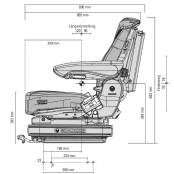

# Heftruckstoel Primo Evolution 1292329 - 53041

Artikelnummer	53041
SACH nummer / Materiaal nummer	1292329
Benennung nummer	MSG75EL/721
EAN	8712418309164
Gewicht (kg)	40.000000
Serie	Luxe
Zitbreedte	490 mm
Veersysteem	Luchtvering
Veersysteem voltage	12 V
Veersysteem versterkt	Nee
Veerweg	110 mm
Zijdelingse-horizontaal-vering	Nee
Lendesteun	Pneumatisch
frequentie	Ja
Langsverstelling	210 mm
Langshorizontaalvering	Nee
Klimaatsysteem	Actief
Gewichtsindeling	Automatisch
Rugleuningneiginginstelling	Ja
rugverlenging ondersteuning	Nee
Rugverlenging, inschuifbaar	Ja
Kopsteun	Nee
ArMLEuning neiginginstelbaar	Nee
Zijdelingse contouraanpassing	Nee
Langsverstelling kogelgelagerd	Nee
Gewichtsbereik	45-170 kg
Nekkussen	Nee

Zitdiepte- en neigingsverstelling	Ja
Zitverwarming	Ja
Veiligheidsgordel	Ja
Type veiligheidsgordel	Duo-sensitive
Draaiplaat	Nee
APS (automatisch positoneringsysteem)	Nee
Demper	Niet-instelbaar
Bekleding	Stof
Kleur stof	Zwart/Wit
Documententas	Nee
Zitschakelaar	Nee
Stuurbakken	Nee
Console voorgemonteerd	Nee
Bagagenet	Nee
Microfoonhouder	Nee
Konsole draaibaar	Nee
Zithoek instelling	Nee
Gordelstraffer	Nee