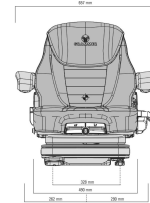

# Heftruckstoel Primo Evolution 1292329 - 53041

Artikelnummer	53041
SACH nummer / Materiaal nummer	1292329
Benennung nummer	MSG75EL/721
EAN	8712418309164
Gewicht (kg)	40.000000
Serie	Luxe
Zitbreedte	490 mm
Veersysteem	Luchtvering
Veersysteem voltage	12 V
Veersysteem versterkt	Nee
Veerweg	110 mm
Zijdelingse-horizontaal-vering	Nee
Lendesteun	Pneumatisch
frequentie	Ja
Langsverstelling	210 mm
Langshorizontaalvering	Nee
Klimaatsysteem	Actief
Gewichtsindeling	Automatisch
Rugleuningneiginginstelling	Ja
rugverlenging ondersteuning	Nee
Rugverlenging, inschuifbaar	Ja
Kopsteun	Nee
ArMLEuning neiginginstelbaar	Nee
Zijdelingse contouraanpassing	Nee
Langsverstelling kogelgelagerd	Nee
Gewichtsbereik	45-170 kg
Nekkussen	Nee

Zitdiepte- en neigingsverstelling	Ja
Zitverwarming	Ja
Veiligheidsgordel	Ja
Type veiligheidsgordel	Duo-sensitive
Draaiplaat	Nee
APS (automatisch positoneringsysteem)	Nee
Demper	Niet-instelbaar
Bekleding	Stof
Kleur stof	Zwart/Wit
Documententas	Nee
Zitschakelaar	Nee
Stuurbakken	Nee
Console voorgemonteerd	Nee
Bagagenet	Nee
Microfoonhouder	Nee
Konsole draaibaar	Nee
Zithoek instelling	Nee
Gordelstraffer	Nee