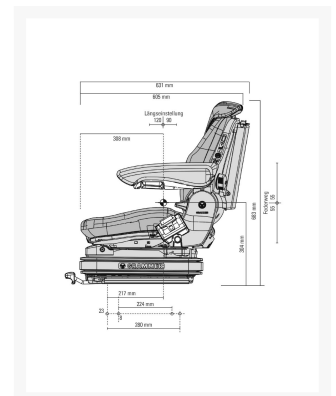

Heftruckstoel Primo EL Plus 12V stof blauw/zwart 1292328

Product Images

Additional Information

Artikelnummer	53040
SACH nummer / Materiaal nummer	1292328
Benennung nummer	MSG75EL/731
EAN	8712418309157
Gewicht (kg)	40.000000
Serie	Luxe
Zitbreedte (mm)	530 mm
Veersysteem	Luchtvering
Veersysteem voltage	12 V
Veersysteem versterkt	Nee
Veerweg	110 mm
Zijdelingse-horizontaal-vering	Nee
Lendesteun	Mechanisch
Frequentie (Hz)	Ja
Langsverstelling	210 mm
Langshorizontaalvering	Nee
Gewichtsindeling	Automatisch
Rugleuningneiginginstelling	Ja
Rugverlenging ondersteuning	Nee
Rugverlenging, inschuifbaar	Nee
Kopsteun	Nee
Armluning neiginginstelbaar	Nee
Zijdelingse contouraanpassing	Nee
Langsverstelling kogelgelagerd	Nee
Gewichtsbereik (kg)	45-170 kg
Nekkussen	Nee

Zitdiepte- en neigingsverstelling	Ja
Zitverwarming	Ja
Veiligheidsgordel	Ja
Type veiligheidsgordel	Duo-sensitive
Draaiplaat	Nee
APS (automatisch positoneringsysteem)	Nee
Demper	Niet-instelbaar
Bekleding	Stof
Kleur stof	Blauw/zwart
Documententas	Nee
Zitschakelaar	Ja
Stuurbakken	Nee
Console voorgemonteerd	Nee
Bagagenet	Nee
Microfoonhouder	Nee
Konsole draaibaar	Nee
Zithoek instelling	Nee
Gordelstraffer	Nee