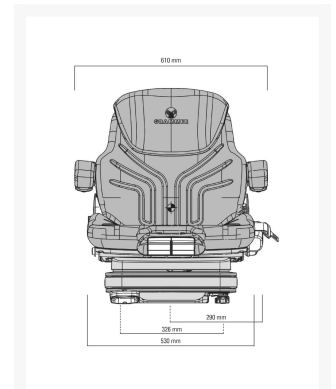

Heftruckstoel Primo EL Plus 12V stof blauw/zwart 1292328

Product Images

Additional Information

Artikelnummer	53040
SACH nummer / Materiaal nummer	1292328
Benennung nummer	MSG75EL/731
EAN	8712418309157
Gewicht (kg)	40.000000
Serie	Luxe
Zitbreedte (mm)	530 mm
Veersysteem	Luchtvering
Veersysteem voltage	12 V
Veersysteem versterkt	Nee
Veerweg	110 mm
Zijdelingse-horizontaal-vering	Nee
Lendesteun	Mechanisch
Frequentie (Hz)	Ja
Langsverstelling	210 mm
Langshorizontaalvering	Nee
Gewichtsindeling	Automatisch
Rugleuningneiginginstelling	Ja
Rugverlenging ondersteuning	Nee
Rugverlenging, inschuifbaar	Nee
Kopsteun	Nee
Armluning neiginginstelbaar	Nee
Zijdelingse contouraanpassing	Nee
Langsverstelling kogelgelagerd	Nee
Gewichtsbereik (kg)	45-170 kg
Nekkussen	Nee

Zitdiepte- en neigingsverstelling	Ja
Zitverwarming	Ja
Veiligheidsgordel	Ja
Type veiligheidsgordel	Duo-sensitive
Draaiplaat	Nee
APS (automatisch positoneringsysteem)	Nee
Demper	Niet-instelbaar
Bekleding	Stof
Kleur stof	Blauw/zwart
Documententas	Nee
Zitschakelaar	Ja
Stuurbakken	Nee
Console voorgemonteerd	Nee
Bagagenet	Nee
Microfoonhouder	Nee
Konsole draaibaar	Nee
Zithoek instelling	Nee
Gordelstraffer	Nee