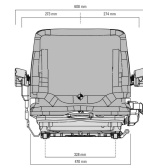

Heftruckstoel MSG 20 Stof Blauw/zwart + eindschakelaar 1293150 - 52031

Artikelnummer	52031
SACH nummer / Materiaal nummer	1293150
Benennung nummer	MSG20
EAN	8712418328585
Gewicht (kg)	20.000000
Serie	Comfort
Zitbreedte	470 mm
Veersysteem	Mechanisch
Veersysteem versterkt	Nee
Veerweg	60 mm
Zijdelingse-horizontaal-vering	Nee
frequentie	Nee
Langsverstelling	150 mm
Langshorizontaalvering	Nee
Gewichtsindeling	Handmatig
Rugleuningneiginginstelling	Ja
rugverlenging ondersteuning	Nee
Rugverlenging, inschuifbaar	Nee
Kopsteun	Nee
ArMLEuning neiginginstelbaar	Nee
Zijdelingse contouraanpassing	Nee
Langsverstelling kogelgelagerd	Nee
Gewichtsbereik	50-130 kg
Nekkussen	Nee
Zitdiepte- en neigingsverstelling	Nee
Zitverwarming	Nee
Veiligheidsgordel	Nee