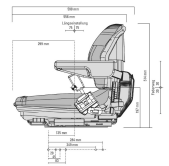

Heftruckstoel MSG 20 Stof Blauw/zwart + eindschakelaar 1293150 - 52031

Artikelnummer	52031
SACH nummer / Materiaal nummer	1293150
Benennung nummer	MSG20
EAN	8712418328585
Gewicht (kg)	20.000000
Serie	Comfort
Zitbreedte	470 mm
Veersysteem	Mechanisch
Veersysteem versterkt	Nee
Veerweg	60 mm
Zijdelingse-horizontaal-vering	Nee
frequentie	Nee
Langsverstelling	150 mm
Langshorizontaalvering	Nee
Gewichtsindeling	Handmatig
Rugleuningneiginginstelling	Ja
rugverlenging ondersteuning	Nee
Rugverlenging, inschuifbaar	Nee
Kopsteun	Nee
ArMLEuning neiginginstelbaar	Nee
Zijdelingse contouraanpassing	Nee
Langsverstelling kogelgelagerd	Nee
Gewichtsbereik	50-130 kg
Nekkussen	Nee
Zitdiepte- en neigingsverstelling	Nee
Zitverwarming	Nee
Veiligheidsgordel	Nee

Draaiplaat	Nee
APS (automatisch positoneringsysteem)	Nee
Bekleding	Stof
Kleur stof	Blauw/zwart
Documententas	Nee
Zitschakelaar	Ja
Stuurbakken	Nee
Console voorgemonteerd	Nee
Bagagenet	Nee
Microfoonhouder	Nee
Konsole draaibaar	Nee
Zithoek instelling	Nee
Gordelstraffer	Nee