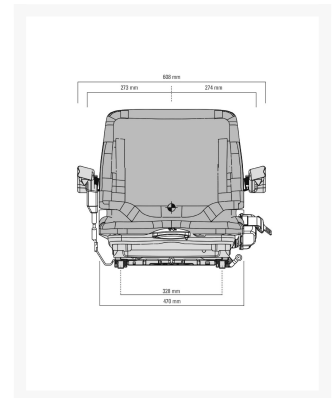

Heftruckstoel MSG 20 Stof Blauw/zwart + eindschakelaar 1293150

Product Images

Additional Information

Artikelnummer	52031
SACH nummer / Materiaal nummer	1293150
Benennung nummer	MSG20
EAN	8712418328585
Gewicht (kg)	20.000000
Serie	Comfort
Zitbreedte (mm)	470 mm
Veersysteem	Mechanisch
Veersysteem versterkt	Nee
Veerweg	60 mm
Zijdelingse-horizontaal-vering	Nee
Frequentie (Hz)	Nee
Langsverstelling	150 mm
Langshorizontaalvering	Nee
Gewichtsindeling	Manueel
Rugleuningneiginginstelling	Ja
Rugverlenging ondersteuning	Nee
Rugverlenging, inschuifbaar	Nee
Kopsteun	Nee
Armleuning neiginginstelbaar	Nee
Zijdelingse contouraanpassing	Nee
Langsverstelling kogelgelagerd	Nee
Gewichtsbereik (kg)	50-130 kg
Nekkussen	Nee
Zitdiepte- en neigingsverstelling	Nee
Zitverwarming	Nee