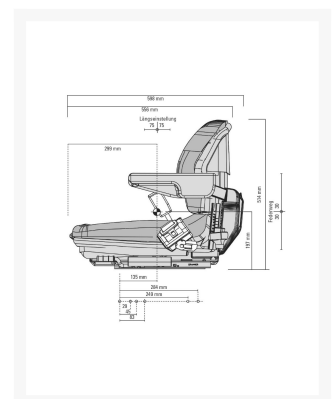

Heftruckstoel MSG 20 Stof Blauw/zwart + eindschakelaar 1293150

Product Images

Additional Information

Artikelnummer	52031
SACH nummer / Materiaal nummer	1293150
Benennung nummer	MSG20
EAN	8712418328585
Gewicht (kg)	20.000000
Serie	Comfort
Zitbreedte (mm)	470 mm
Veersysteem	Mechanisch
Veersysteem versterkt	Nee
Veerweg	60 mm
Zijdelingse-horizontaal-vering	Nee
Frequentie (Hz)	Nee
Langsverstelling	150 mm
Langshorizontaalvering	Nee
Gewichtsindeling	Manueel
Rugleuningneiginginstelling	Ja
Rugverlenging ondersteuning	Nee
Rugverlenging, inschuifbaar	Nee
Kopsteun	Nee
Armleuning neiginginstelbaar	Nee
Zijdelingse contouraanpassing	Nee
Langsverstelling kogelgelagerd	Nee
Gewichtsbereik (kg)	50-130 kg
Nekkussen	Nee
Zitdiepte- en neigingsverstelling	Nee
Zitverwarming	Nee