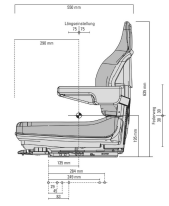

Heftruckstoel MSG 20 smal PVC 135671 - 52025

Artikelnummer	52025
SACH nummer / Materiaal nummer	135671
Benennung nummer	MSG20
EAN	8712418013870
Gewicht (kg)	20.000000
Serie	Comfort
Zitbreedte	410 mm
Veersysteem	Mechanisch
Veersysteem versterkt	Nee
Veerweg	60 mm
Zijdelingse-horizontaal-vering	Nee
frequentie	Nee
Langsverstelling	150 mm
Langshorizontaalvering	Nee
Gewichtsindeling	Handmatig
Rugleuningneiginginstelling	Ja
rugverlenging ondersteuning	Nee
Rugverlenging, inschuifbaar	Nee
Kopsteun	Nee
Armleuning neiginginstelbaar	Nee
Zijdelingse contouraanpassing	Nee
Langsverstelling kogelgelagerd	Nee
Gewichtsbereik	50-130 kg
Nekkussen	Nee
Zitdiepte- en neigingsverstelling	Nee
Zitverwarming	Nee
Veiligheidsgordel	Nee

Draaiplaat	Nee
APS (automatisch positoneringsysteem)	Nee
Bekleding	PVC
Kleur stof	Zwart
Documententas	Nee
Zitschakelaar	Nee
Stuurbakken	Nee
Console voorgemonteerd	Nee
Bagagenet	Nee
Microfoonhouder	Nee
Konsole draaibaar	Nee
Zithoek instelling	Nee
Gordelstraffer	Nee