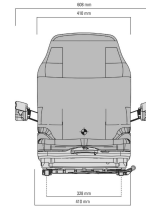

Heftruckstoel MSG 20 smal PVC 135671 - 52025

Artikelnummer	52025
SACH nummer / Materiaal nummer	135671
Benennung nummer	MSG20
EAN	8712418013870
Gewicht (kg)	20.000000
Serie	Comfort
Zitbreedte	410 mm
Veersysteem	Mechanisch
Veersysteem versterkt	Nee
Veerweg	60 mm
Zijdelingse-horizontaal-vering	Nee
frequentie	Nee
Langsverstelling	150 mm
Langshorizontaalvering	Nee
Gewichtsindeling	Handmatig
Rugleuningneiginginstelling	Ja
rugverlenging ondersteuning	Nee
Rugverlenging, inschuifbaar	Nee
Kopsteun	Nee
Armleuning neiginginstelbaar	Nee
Zijdelingse contouraanpassing	Nee
Langsverstelling kogelgelagerd	Nee
Gewichtsbereik	50-130 kg
Nekkussen	Nee
Zitdiepte- en neigingsverstelling	Nee
Zitverwarming	Nee
Veiligheidsgordel	Nee