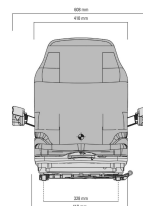

Heftruckstoel MSG 20 smal stof Blauw/zwart 1293151 - 52033

Artikelnummer	52033
SACH nummer / Materiaal nummer	1293151
Benennung nummer	MSG20
EAN	8712418328547
Gewicht (kg)	20.000000
Serie	Comfort
Zitbreedte	410 mm
Veersysteem	Mechanisch
Veersysteem versterkt	Nee
Veerweg	60 mm
Zijdelingse-horizontaal-vering	Nee
frequentie	Nee
Langsverstelling	150 mm
Langshorizontaalvering	Nee
Gewichtsindeling	Handmatig
Rugleuningneiginginstelling	Ja
rugverlenging ondersteuning	Nee
Rugverlenging, inschuifbaar	Nee
Kopsteun	Nee
Armleuning neiginginstelbaar	Nee
Zijdelingse contouraanpassing	Nee
Langsverstelling kogelgelagerd	Nee
Gewichtsbereik	50-130 kg
Nekkussen	Nee
Zitdiepte- en neigingsverstelling	Nee
Zitverwarming	Nee
Veiligheidsgordel	Nee