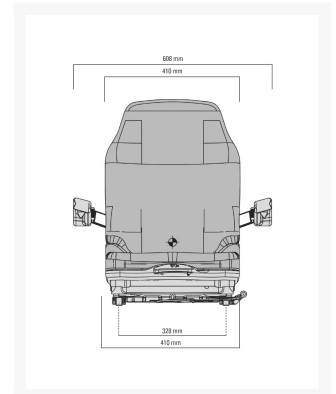

Heftruckstoel MSG 20 smal stof Blauw/zwart 1293151

Product Images

Additional Information

Artikelnummer	52033
SACH nummer / Materiaal nummer	1293151
Benennung nummer	MSG20
EAN	8712418328547
Gewicht (kg)	20.000000
Serie	Comfort
Zitbreedte (mm)	410 mm
Veersysteem	Mechanisch
Veersysteem versterkt	Nee
Veerweg	60 mm
Zijdelingse-horizontaal-vering	Nee
Frequentie (Hz)	Nee
Langsverstelling	150 mm
Langshorizontaalvering	Nee
Gewichtsindeling	Manueel
Rugleuningneiginginstelling	Ja
Rugverlenging ondersteuning	Nee
Rugverlenging, inschuifbaar	Nee
Kopsteun	Nee
Armleuning neiginginstelbaar	Nee
Zijdelingse contouraanpassing	Nee
Langsverstelling kogelgelagerd	Nee
Gewichtsbereik (kg)	50-130 kg
Nekkussen	Nee
Zitdiepte- en neigingsverstelling	Nee
Zitverwarming	Nee