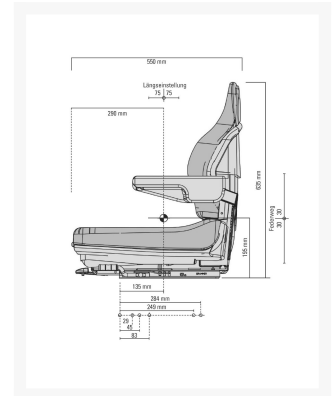

Heftruckstoel MSG 20 smal stof Blauw/zwart 1293151

Product Images

Additional Information

Artikelnummer	52033
SACH nummer / Materiaal nummer	1293151
Benennung nummer	MSG20
EAN	8712418328547
Gewicht (kg)	20.000000
Serie	Comfort
Zitbreedte (mm)	410 mm
Veersysteem	Mechanisch
Veersysteem versterkt	Nee
Veerweg	60 mm
Zijdelingse-horizontaal-vering	Nee
Frequentie (Hz)	Nee
Langsverstelling	150 mm
Langshorizontaalvering	Nee
Gewichtsindeling	Manueel
Rugleuningneiginginstelling	Ja
Rugverlenging ondersteuning	Nee
Rugverlenging, inschuifbaar	Nee
Kopsteun	Nee
Armleuning neiginginstelbaar	Nee
Zijdelingse contouraanpassing	Nee
Langsverstelling kogelgelagerd	Nee
Gewichtsbereik (kg)	50-130 kg
Nekkussen	Nee
Zitdiepte- en neigingsverstelling	Nee
Zitverwarming	Nee

Veiligheidsgordel	Nee
Draaiplaat	Nee
APS (automatisch positoneringsysteem)	Nee
Bekleding	Stof
Kleur stof	Blauw/zwart
Documententas	Nee
Zitschakelaar	Nee
Stuurbakken	Nee
Console voorgemonteerd	Nee
Bagagenet	Nee
Microfoonhouder	Nee
Konsole draaibaar	Nee
Zithoek instelling	Nee
Gordelstraffer	Nee