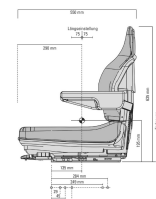

Heftruckstoel MSG 20 smal stof Blauw/zwart 1293151 - 52033

Artikelnummer	52033
SACH nummer / Materiaal nummer	1293151
Benennung nummer	MSG20
EAN	8712418328547
Gewicht (kg)	20.000000
Serie	Comfort
Zitbreedte	410 mm
Veersysteem	Mechanisch
Veersysteem versterkt	Nee
Veerweg	60 mm
Zijdelingse-horizontaal-vering	Nee
frequentie	Nee
Langsverstelling	150 mm
Langshorizontaalvering	Nee
Gewichtsindeling	Handmatig
Rugleuningneiginginstelling	Ja
rugverlenging ondersteuning	Nee
Rugverlenging, inschuifbaar	Nee
Kopsteun	Nee
Armleuning neiginginstelbaar	Nee
Zijdelingse contouraanpassing	Nee
Langsverstelling kogelgelagerd	Nee
Gewichtsbereik	50-130 kg
Nekkussen	Nee
Zitdiepte- en neigingsverstelling	Nee
Zitverwarming	Nee
Veiligheidsgordel	Nee