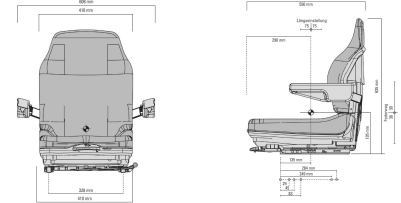

Heftruckstoel MSG 20 PVC smal Stof Blauw/zwart + eindschakelaar 1293152 - 52034

Artikelnummer	52034
SACH nummer / Materiaal nummer	1293152
Benennung nummer	MSG20
EAN	8712418328530
Gewicht (kg)	20.000000
Serie	Comfort
Zitbreedte	410 mm
Veersysteem	Mechanisch
Veersysteem versterkt	Nee
Veerweg	60 mm
Zijdelingse-horizontaal-vering	Nee
frequentie	Nee
Langsverstelling	150 mm
Langshorizontaalvering	Nee
Gewichtsindeling	Handmatig
Rugleuningneiginginstelling	Ja
rugverlenging ondersteuning	Nee
Rugverlenging, inschuifbaar	Nee
Kopsteun	Nee
Armleuning neiginginstelbaar	Nee
Zijdelingse contouraanpassing	Nee
Langsverstelling kogelgelagerd	Nee
Gewichtsbereik	50-130 kg
Nekkussen	Nee
Zitdiepte- en neigingsverstelling	Nee
Zitverwarming	Nee
Veiligheidsgordel	Nee