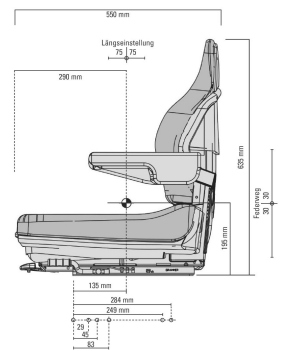

Heftruckstoel MSG 20 PVC smal Stof Blauw/zwart + eindschakelaar 1293152

52034

Details

Artikelnummer	52034
SACH nummer / Materiaal nummer	1293152
Benennung nummer	MSG20
EAN	8712418328530
Gewicht (kg)	20.000000
Serie	Comfort
Zitbreedte (mm)	410 mm
Veersysteem	Mechanisch
Veersysteem versterkt	Nee
Veerweg	60 mm
Zijdelingse-horizontaal-vering	Nee
Frequentie (Hz)	Nee
Langsverstelling	150 mm
Langshorizontaalvering	Nee
Gewichtsindeling	Manueel
Rugleuningneiginginstelling	Ja
Rugverlenging ondersteuning	Nee
Rugverlenging, inschuifbaar	Nee
Kopsteun	Nee
Armleuning neiginginstelbaar	Nee
Zijdelingse contouraanpassing	Nee
Langsverstelling kogelgelagerd	Nee
Gewichtsbereik (kg)	50-130 kg
Nekkussen	Nee
Zitdiepte- en neigingsverstelling	Nee
Zitverwarming	Nee