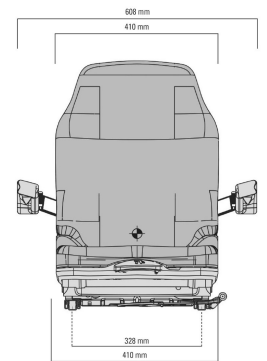

Heftruckstoel MSG 20 PVC smal Stof Blauw/zwart + eindschakelaar 1293152

52034

Details

Artikelnummer	52034
SACH nummer / Materiaal nummer	1293152
Benennung nummer	MSG20
EAN	8712418328530
Gewicht (kg)	20.000000
Serie	Comfort
Zitbreedte (mm)	410 mm
Veersysteem	Mechanisch
Veersysteem versterkt	Nee
Veerweg	60 mm
Zijdelingse-horizontaal-vering	Nee
Frequentie (Hz)	Nee
Langsverstelling	150 mm
Langshorizontaalvering	Nee
Gewichtsindeling	Manueel
Rugleuningneiginginstelling	Ja
Rugverlenging ondersteuning	Nee
Rugverlenging, inschuifbaar	Nee
Kopsteun	Nee
Armleuning neiginginstelbaar	Nee
Zijdelingse contouraanpassing	Nee
Langsverstelling kogelgelagerd	Nee
Gewichtsbereik (kg)	50-130 kg
Nekkussen	Nee
Zitdiepte- en neigingsverstelling	Nee
Zitverwarming	Nee