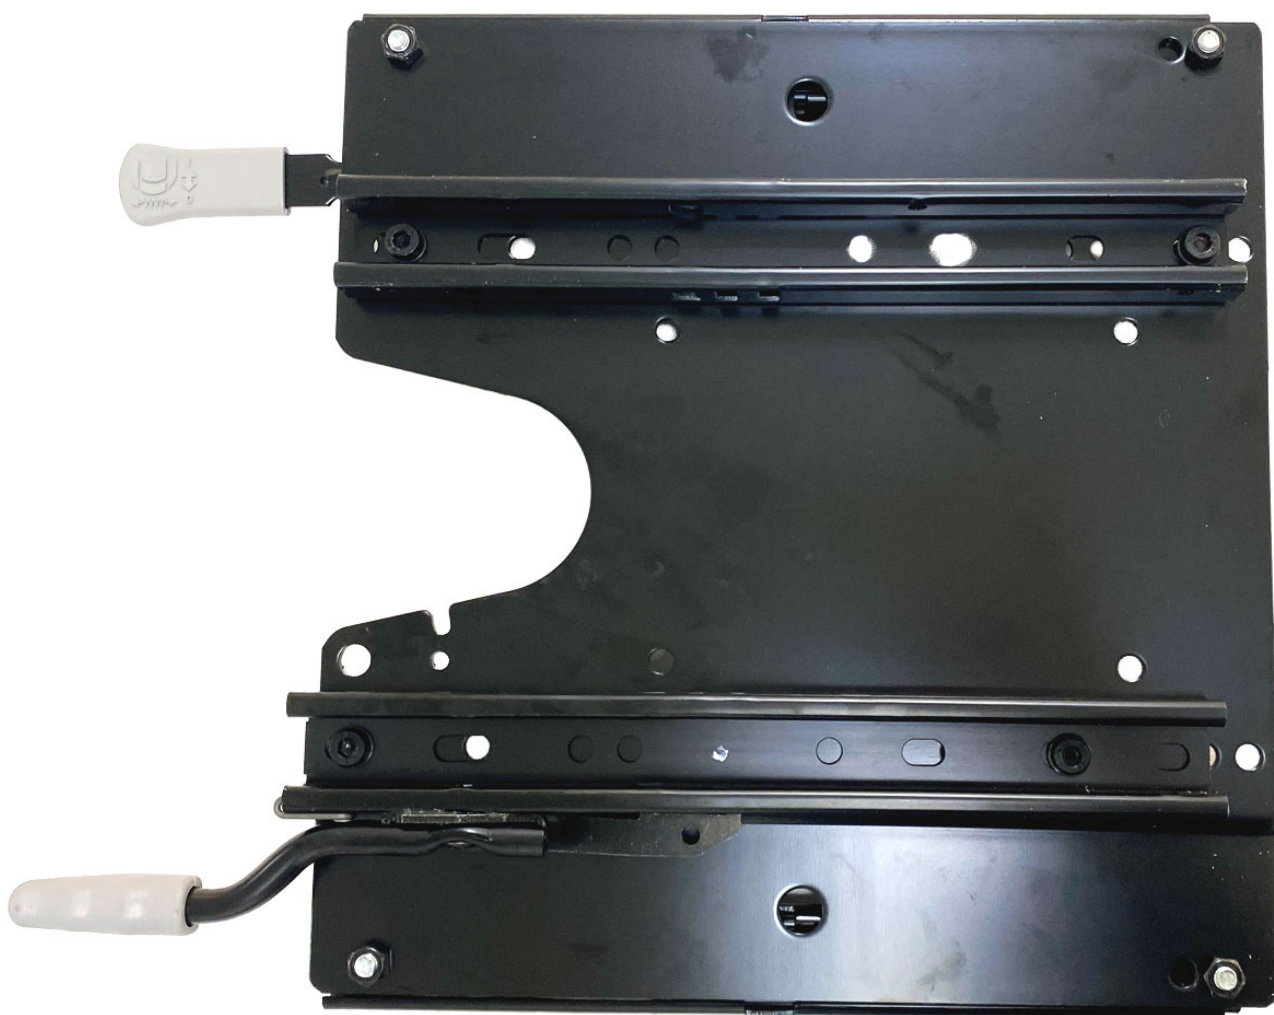

Draaiplaat Primo 20 grad links rechts

G1250921

Details

Artikelnummer	G1250921
EAN	8712418382433
Gewicht (kg)	14.100000
Rug schuimdeel verwarmd	Nee
Zit schuimdeel verwarmd	Nee
Horizontaalvering	Nee