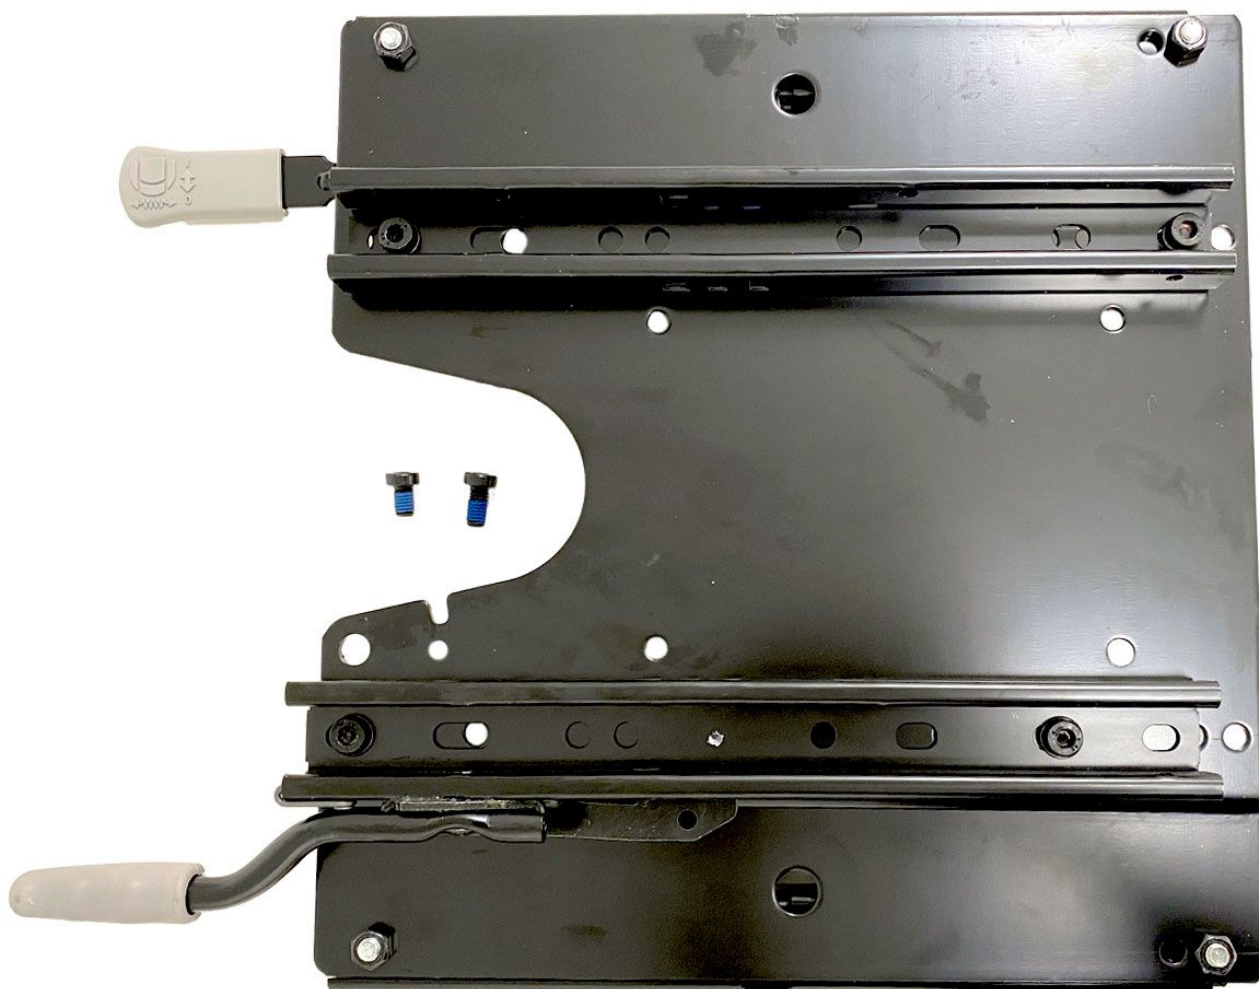

# Langshorizontaalvering Compacto W

58710

## Details

|                         |               |
|-------------------------|---------------|
| Artikelnummer           | 58710         |
| EAN                     | 8712418329919 |
| Gewicht (kg)            | 7.000000      |
| Rug schuimdeel verwarmd | Nee           |
| Zit schuimdeel verwarmd | Nee           |
| Horizontaalvering       | Nee           |